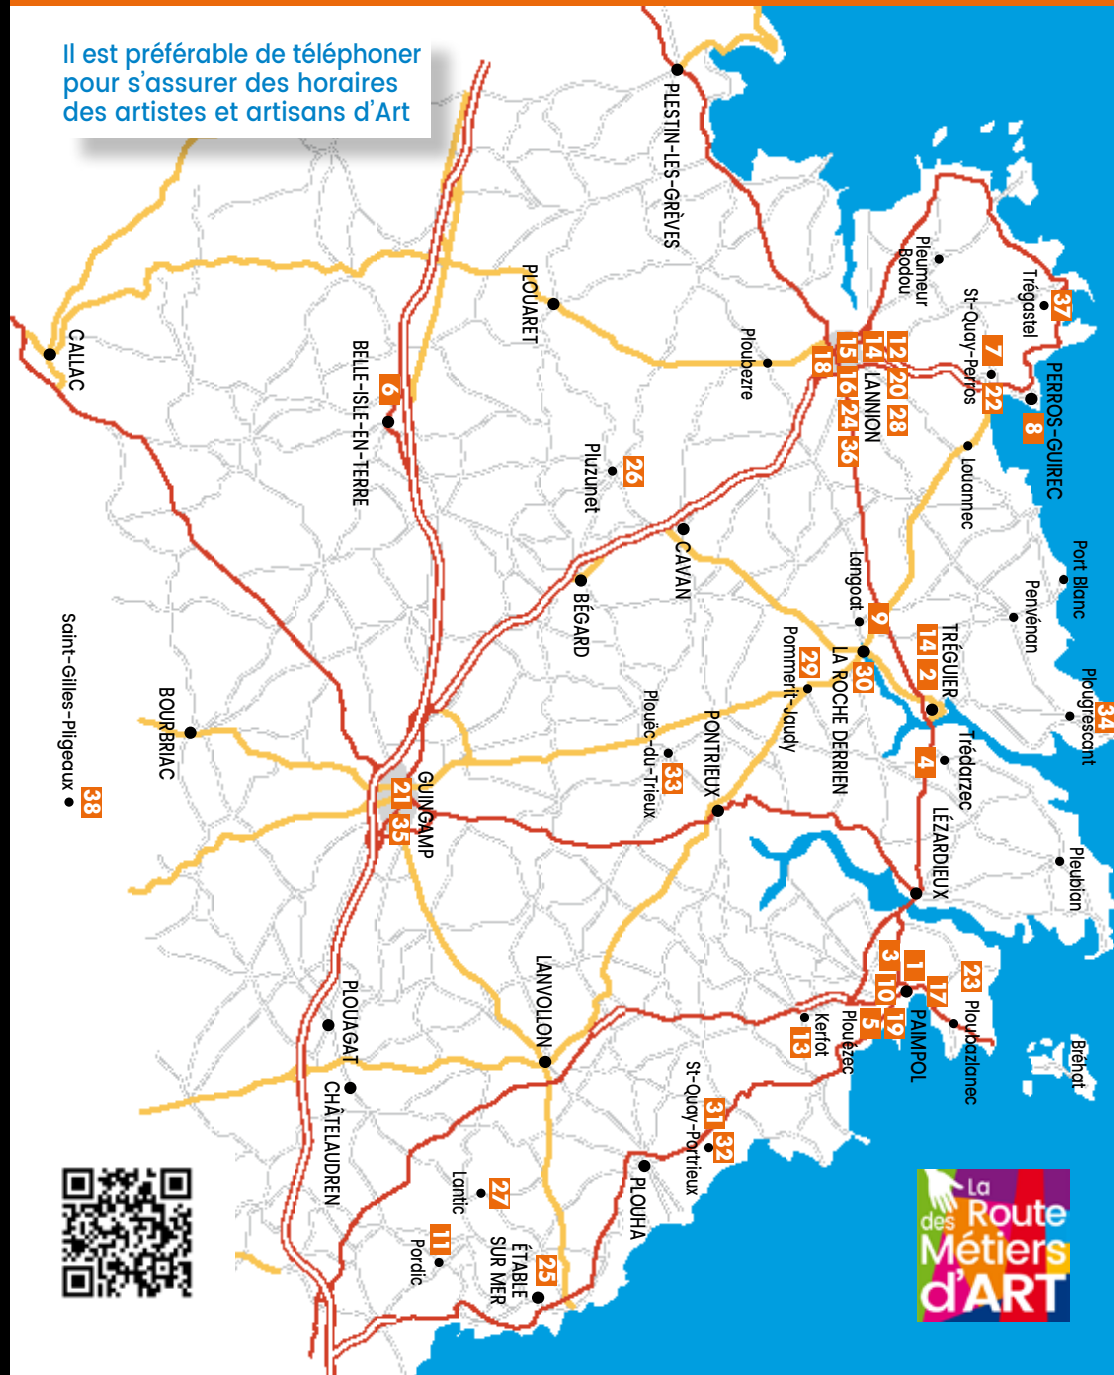

Une large palette de métiers d'ART à découvrir

Il est préférable de téléphoner pour s'assurer des horaires des artistes et artisans d'Art

+ d'infos sur le site web du réseau en flashant le code ou à cette adresse : www.routedesartsetdessaveurs.fr